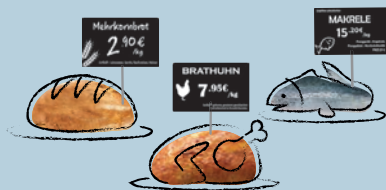

GEBRAUCHTSYSTEM Evolis Primacy

Preisschilder drucken war
noch nie so einfach!

- ✓ Lebensmittelecht
- ✓ Kompakt gebaut
- ✓ Kostengünstig
- ✓ Große Zubehörauswahl

Kaufpreis
649.00

Versand-
kostenfrei